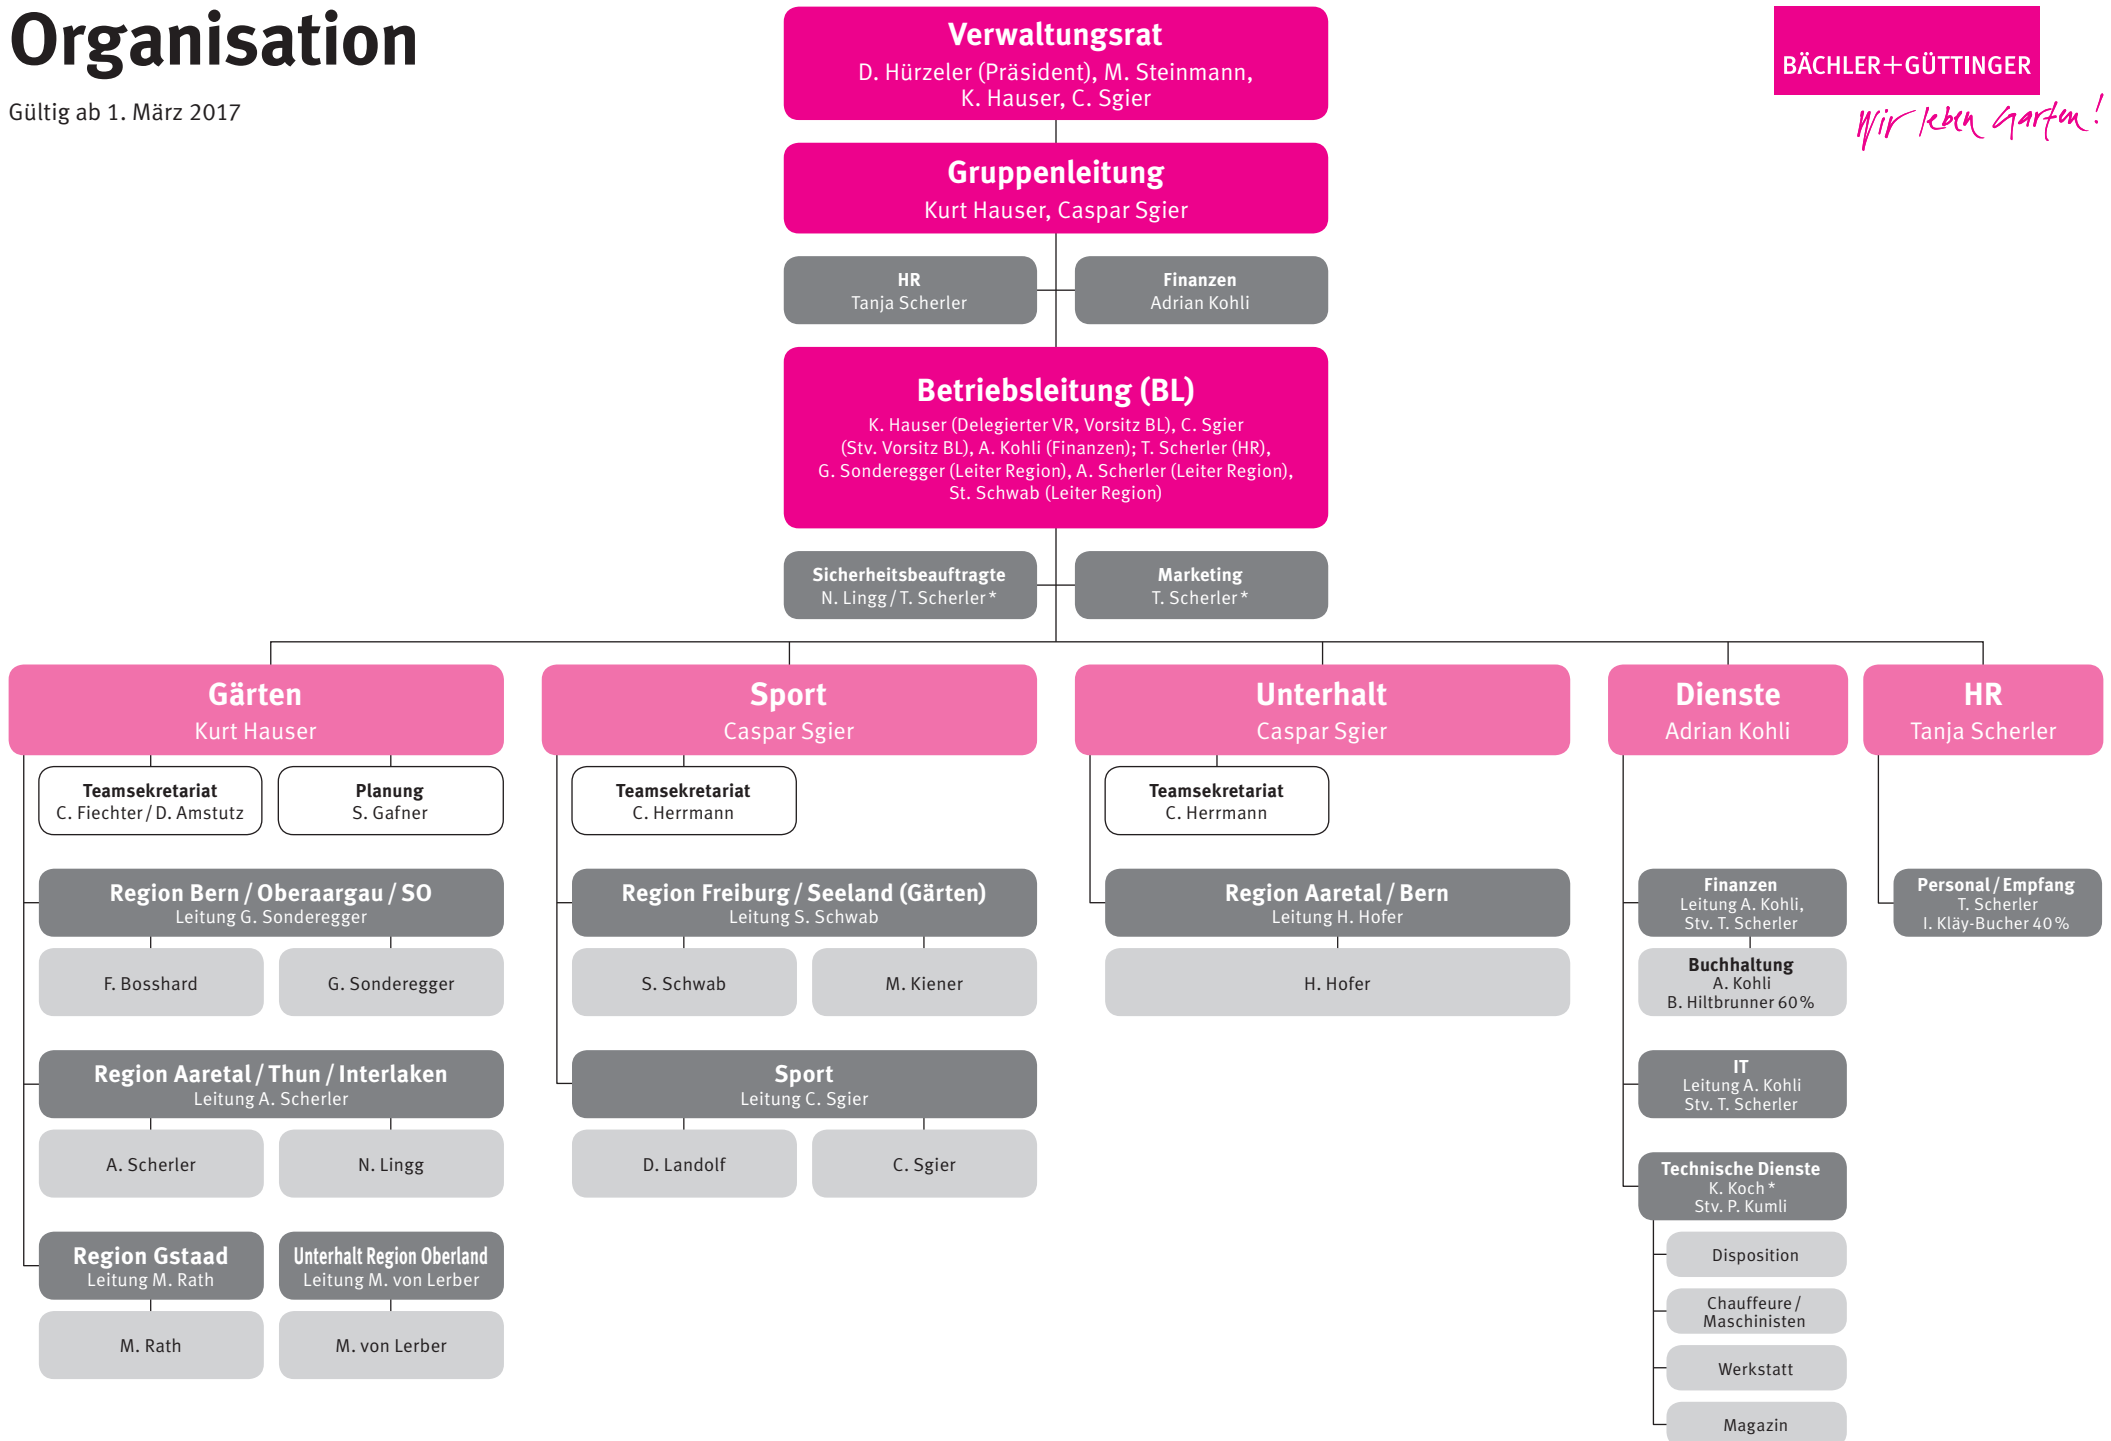

Organisation

Gültig ab 1. März 2017

BÄCHLER+GÜTTINGER

Wir leben Garten!

* = rapportieren direkt an Betriebsleitung